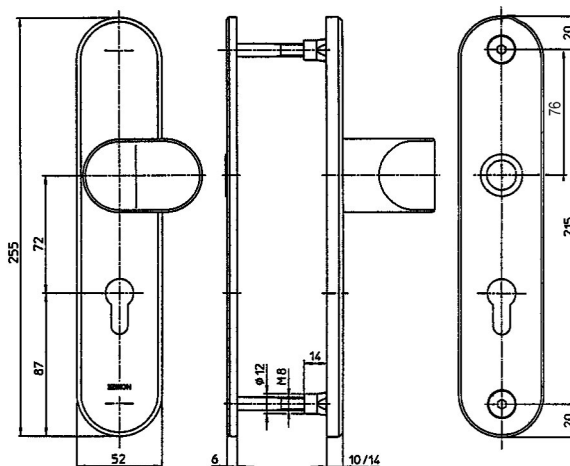

Bezpečnostní kování RC4 IKON SX08 a SX48

IKON
ASSA ABLOY

IKON SX08

Bezpečnostní kování vhodné pro hluboké motorické a mechanické zámky ABLOY např. EL520, MP520, EL160 apod.

Madlo/klika rozteč: 72 mm
Pro tloušťku dveří: 40-50 mm
Povrchová úprava: lak. nerez, klika a madlo eloxovaný hliník

Certifikace:

- EN 179
- EN 1906
- EN1634
- EN 1927:2012
- Bezpečnostní třída: RC4
- Certifikace NBÚ

Technické údaje

Rozteč	72 mm
Obsah balení	Kování, nedělený 9 mm čtyřhran, montážní šrouby pro 40-50 mm dveře, návod

Objednací číslo

Výrobek	Objednací číslo
IKON SX08	EL000025

IKON SX48

Bezpečnostní kování vhodné pro úzké motorické a mechanické zámky ABLOY např. EL420, MP420, EL060 apod.

Madlo/klika rozteč: 92 mm
Pro tloušťku dveří: 70-80 mm
Povrchová úprava: lak. nerez, klika a madlo eloxovaný hliník

Certifikace:

- EN 179
- EN 1906
- EN1634
- EN 1927:2012
- Bezpečnostní třída: RC4
- Certifikace NBÚ

Technické údaje

Rozteč	92 mm
Obsah balení	Kování, nedělený 9 mm čtyřhran, montážní šrouby pro 70-80 mm dveře, návod