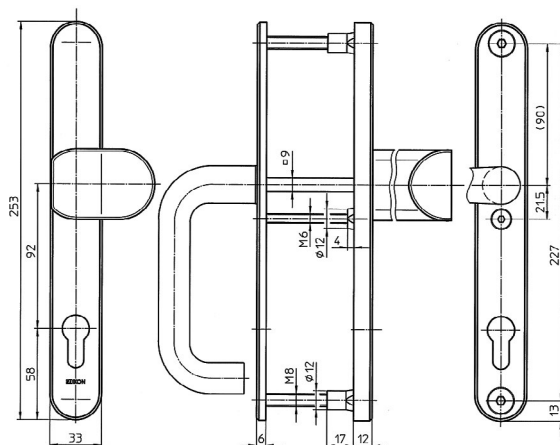

Bezpečnostní kování RC4 IKON SX08 a SX48

IKON
ASSA ABLOY

IKON SX08

Bezpečnostní kování vhodné pro hluboké motorické a mechanické zámky ABLOY např. EL520, MP520, EL160 apod.

Madlo/klika rozteč: 72 mm
Pro tloušťku dveří: 40-50 mm
Povrchová úprava: lak. nerez, klika a madlo eloxovaný hliník

Certifikace:

- EN 179
- EN 1906
- EN1634
- EN 1927:2012
- Bezpečnostní třída: RC4
- Certifikace NBÚ

Technické údaje

Rozteč	72 mm
Obsah balení	Kování, nedělený 9 mm čtyřhran, montážní šrouby pro 40-50 mm dveře, návod

Objednací číslo

Výrobek	Objednací číslo
IKON SX08	EL000025

IKON SX48

Bezpečnostní kování vhodné pro úzké motorické a mechanické zámky ABLOY např. EL420, MP420, EL060 apod.

Madlo/klika rozteč: 92 mm
Pro tloušťku dveří: 70-80 mm
Povrchová úprava: lak. nerez, klika a madlo eloxovaný hliník

Certifikace:

- EN 179
- EN 1906
- EN1634
- EN 1927:2012
- Bezpečnostní třída: RC4
- Certifikace NBÚ

Technické údaje

Rozteč	92 mm
Obsah balení	Kování, nedělený 9 mm čtyřhran, montážní šrouby pro 70-80 mm dveře, návod